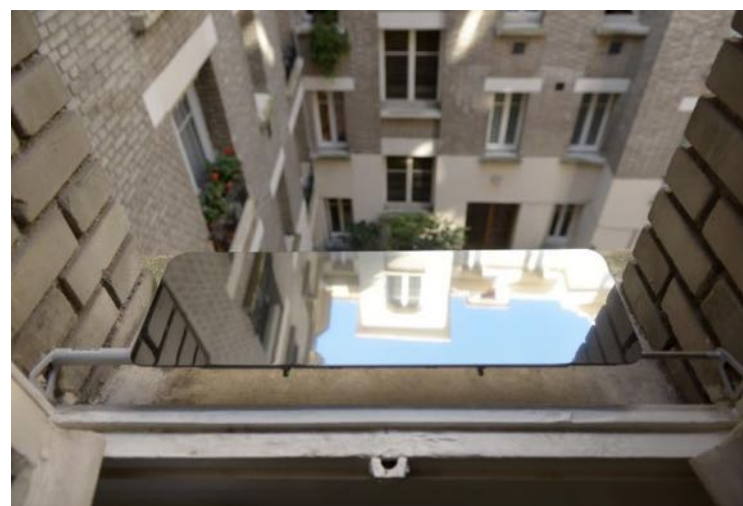

Rez-de-chaussée sombre, maison orientée au nord, vis-à-vis qui bouche toute perspective : notre logement n'est pas toujours aussi lumineux qu'on le souhaiterait...

Anne, propriétaire d'un studio sur cours intérieure en rez-de-chaussée à Paris : **"On a tout de suite vu la différence ! L'intérieur du salon est lumineux !"**

Pierre-Jean, propriétaire d'un appartement en banlieue parisienne : **" les réflecteurs sont ultra faciles d'installation."**

Chantal et Jacques à Chalons-sur-Saône propriétaires d'une ancienne ferme rénovée à murs épais : **"On a l'impression d'avoir une nouvelle fenêtre ensoleillée dans le fond de chaque pièce !"**