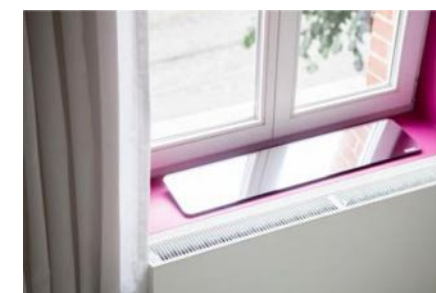

Réflecteur intérieur à partir de 59 euros