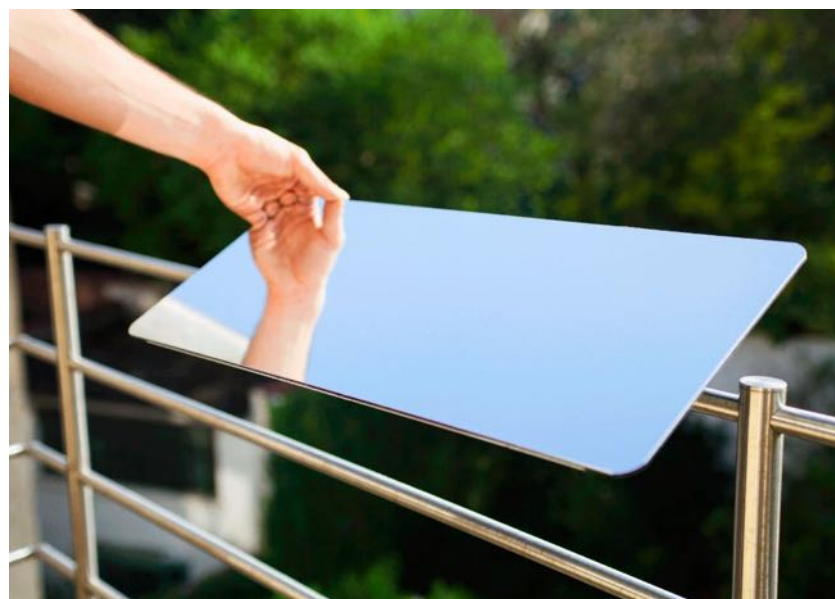

Equipez-vous facilement !

Rebords de fenêtre, balcons, porte-fenêtre, les réflecteurs de lumière **s'intègrent partout**. Simples à installer, ils ne nécessitent **aucun outil, ni perçage**. Incassables, faciles d'entretien, ils résistent aux agressions extérieures plus de 10 ans.

Ceci n'est pas un miroir mais un matériau innovant :

Fabriqué en France à base de matériaux résistants et d'aluminium, les réflecteurs sont plus performant qu'un miroir : **30% plus réfléchissant, 5 fois plus légers**, incassables et ils n'éblouissent pas.

Rez-de-chaussée sombre, maison orientée au nord, vis-à-vis qui bouche toute perspective : notre logement n'est pas toujours aussi lumineux qu'on le souhaiterait...

Anne, propriétaire d'un studio sur cours intérieure en rez-de-chaussée à Paris : **"On a tout de suite vu la différence ! L'intérieur du salon est lumineux !"**

Pierre-Jean, propriétaire d'un appartement en banlieue parisienne : **" les réflecteurs sont ultra faciles d'installation."**

Chantal et Jacques à Chalons-sur-Saône propriétaires d'une ancienne ferme rénovée à murs épais : **"On a l'impression d'avoir une nouvelle fenêtre ensoleillée dans le fond de chaque pièce !"**

Les produits Espaciel :

Dimensions disponibles :

- largeur: 20, 25, 35 ou 50 cm
- longueur: 60, 80, 100 ou 120 cm

Disponibles sur www.espaciel.com et au BHV Marais-Paris

FABRIQUÉ EN FRANCE

LIVRAISON OFFERTE

CONSEIL PERSONNALISÉ

SATISFAIT OU REMBOURSÉ