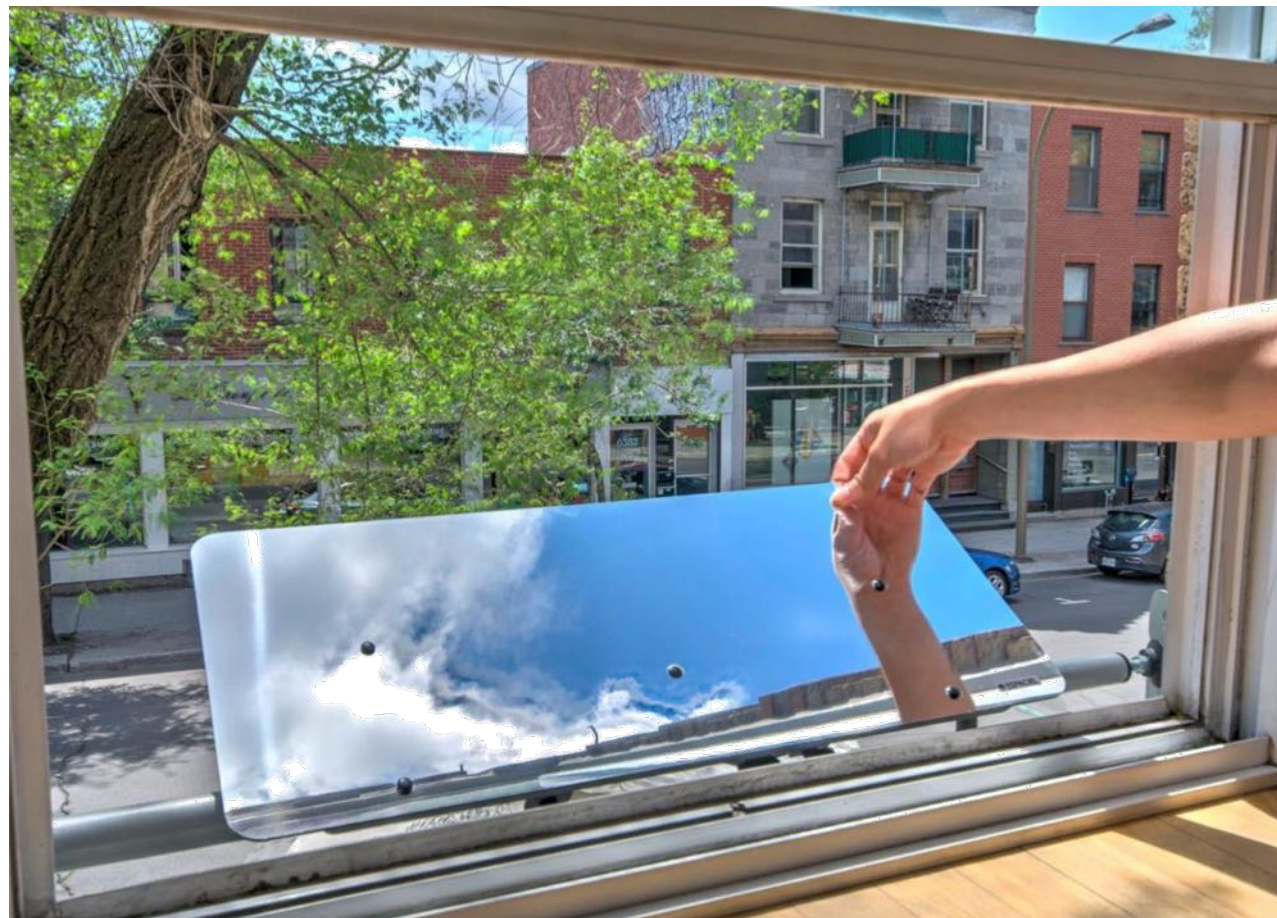

**Le 29 octobre, tous à l'heure d'hiver!  
Des journées plus courtes,  
souvent synonymes d'obscurité...**

**Inversez la tendance, faites entrer la  
lumière avec les réflecteurs de lumière!**

**Doublez la luminosité  
naturelle de votre logement !**

Installés à proximité d'une fenêtre  
ou porte-fenêtre, **les réflecteurs  
Espaciel captent la lumière du  
ciel et la diffusent naturellement  
dans votre intérieur.** En  
s'inclinant pour que la lumière soit  
projetée sur le plafond et en  
profondeur dans la pièce, les  
réflecteurs de lumière **augmentent  
le flux de lumière naturelle  
entrant chez vous, jusqu'à 50%,  
en un instant, toute l'année, par  
temps gris ou ensoleillé.**